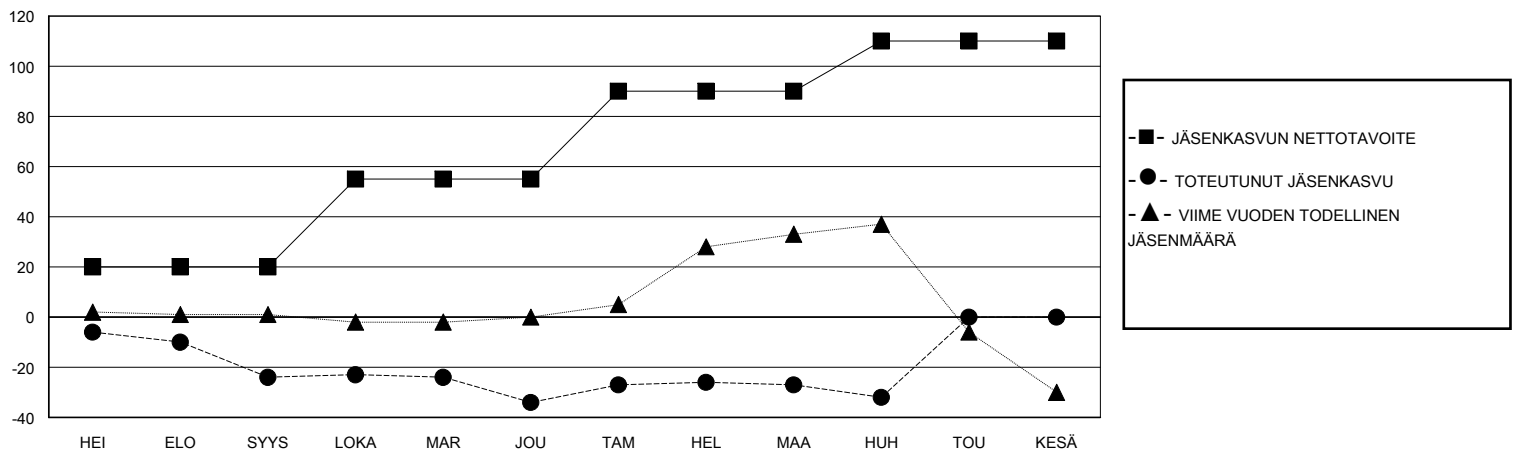

MONTHLY MEMBERSHIP PROGRESS REPORT

District 107 A

Results as of: 5/31/2020

GMT:

SIJAINTI FINLAND

GMT VAALIPIIRI

Klubit				jäsentä			
TULOKSET 2019-2020				TULOKSET 2019-2020			
NELJÄNNES	UUDEN KLUBIN TAVOITE	UUDET KLUBIT	LOPETETUT KLUBIT	NELJÄNNES	JÄSENKASVUN NETTOTOIVOITE	TOTEUTUNUT JÄSENKASVU	POISTETUT JÄSENET (mukaan lukien siirrot)
HEI/ELO/SYYS	0	0	0	HEI/ELO/SYYS	20	14	38
LOKA/MAR/JOU	0	0	0	LOKA/MAR/JOU	35	39	46
TAM/HEL/MAA	1	0	0	TAM/HEL/MAA	35	30	21
HUH/TOU/KESÄ	1	0	0	HUH/TOU/KESÄ	20	2	7

TAVOITTEET JA UUDET KLUBIT, KUMULATIIVINEN

TAVOITTEET JA JÄSENET, KUMULATIIVINEN

LAKKAUTETUT KLUBIT: 0

42 CLUBS OF 87 LISÄNNYT YHDEN TAI USEAMMAN UUTTA JÄSENTÄ

SUKUPUOLIJAKAUMA

MIES 1,829 (81.22%)
NAINEN 423 (18.78%)