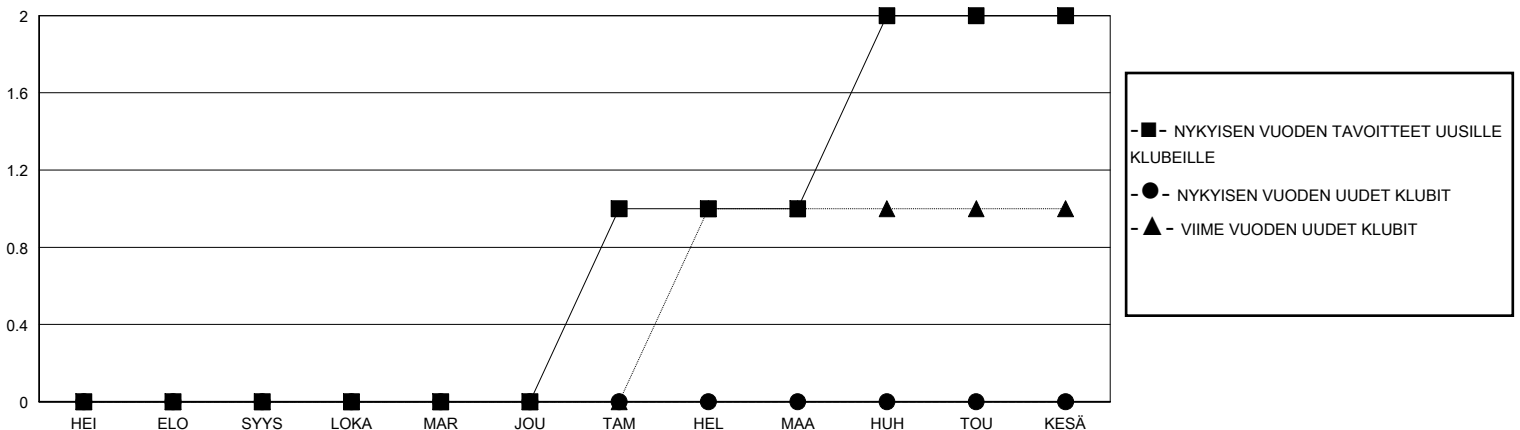

MONTHLY MEMBERSHIP PROGRESS REPORT

District 107 A

Results as of: 5/31/2020

GMT:

SIJAINTI FINLAND

GMT VAALIPIIRI

Klubit				jäsentä			
TULOKSET 2019-2020				TULOKSET 2019-2020			
NELJÄNNES	UUDEN KLUBIN TAVOITE	UUDET KLUBIT	LOPETETUT KLUBIT	NELJÄNNES	JÄSENKASVUN NETTOTOIVOITE	TOTEUTUNUT JÄSENKASVU	POISTETUT JÄSENET (mukaan lukien siirrot)
HEI/ELO/SYYS	0	0	0	HEI/ELO/SYYS	20	14	38
LOKA/MAR/JOU	0	0	0	LOKA/MAR/JOU	35	39	46
TAM/HEL/MAA	1	0	0	TAM/HEL/MAA	35	30	21
HUH/TOU/KESÄ	1	0	0	HUH/TOU/KESÄ	20	2	7

TAVOITTEET JA UUDET KLUBIT, KUMULATIIVINEN

TAVOITTEET JA JÄSENET, KUMULATIIVINEN

LAKKAUTETUT KLUBIT: 0

42 CLUBS OF 87 LISÄNNYT YHDEN TAI USEAMMAN UUTTA JÄSENTÄ

SUKUPUOLIJAKAUMA

MIES 1,829 (81.22%)
NAINEN 423 (18.78%)